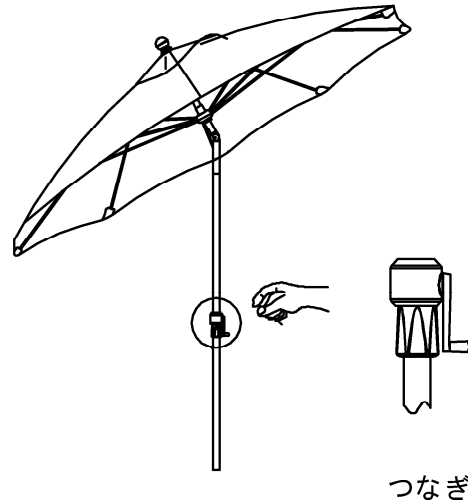

### パラソルの組立：

パラソルを開く前に骨組みをやさしく引き離し、自然な開放位置にしてください。下部のポールを上部のポール本体に差し込み、ロックしてください。パラソルを基礎にしっかりと固定してください。

(図1)

## パラソルの開き方

(図 2)

クランクハンドルを時計回りに回し、ハブが止め輪に達するまで回し続けてください。これで、パラソルは完全に開き使用できる状態になります。

## パラソルの傾斜、回転方法

(図 3)

パラソルを傾斜させるには、クランクハンドルを時計回りに回してください。つなぎを下に引いて回すと、傘は容易に360°回転します。お好みの位置で止め、つなぎを離すと傘はその位置でしっかりロックされます。

(図 4)

**注意：**パラソルが完全に傾斜していることを確認してください。傾斜位置が途中になっていると、風により傘が直立位置に戻ってしまいます。