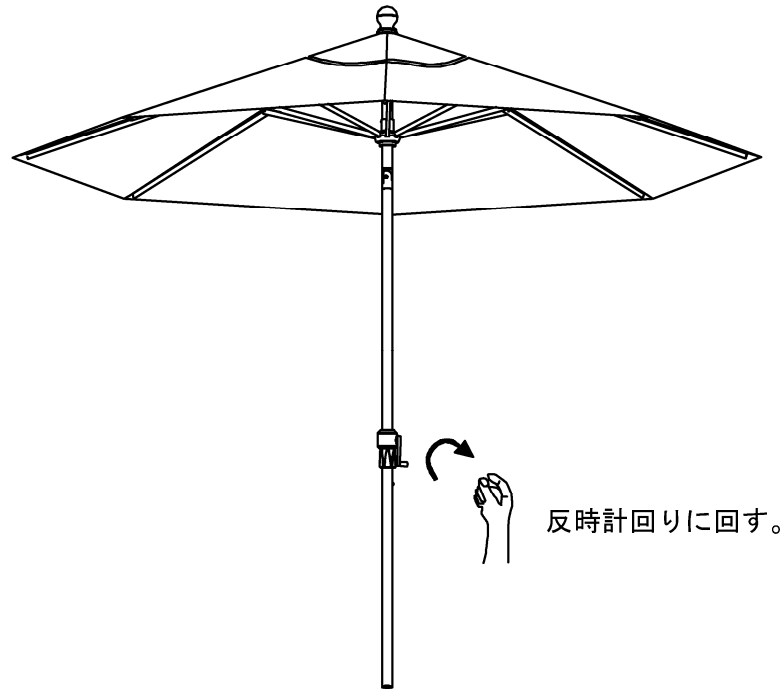

## パラソルの傾斜、回転方法

(図 3)

パラソルを傾斜させるには、クランクハンドルを時計回りに回してください。つなぎを下に引いて回すと、傘は容易に360°回転します。お好みの位置で止め、つなぎを離すと傘はその位置でしっかりロックされます。

(図 4)

**注意：**パラソルが完全に傾斜していることを確認してください。傾斜位置が途中になっていると、風により傘が直立位置に戻ってしまいます。

## パラソルの閉じ方

傘が完全に閉じるまでクランクハンドルを反時計回りに回してください。  
閉じ紐を使用して傘部分を固定してください。

反時計回りに回す。

(図 5)

(図 6)

注意：傘が閉じた後にクランクを反時計回りに回し続けると、傘が再び開き始めます。クランクを反時計回りの方向に回して傘を開くことも可能ですが、クランクを反時計回りに回した際、傘が開いた状態で固定されません。傘を直立状態に固定するロック構造は、クランクを時計回りに回した時にのみ有効です。