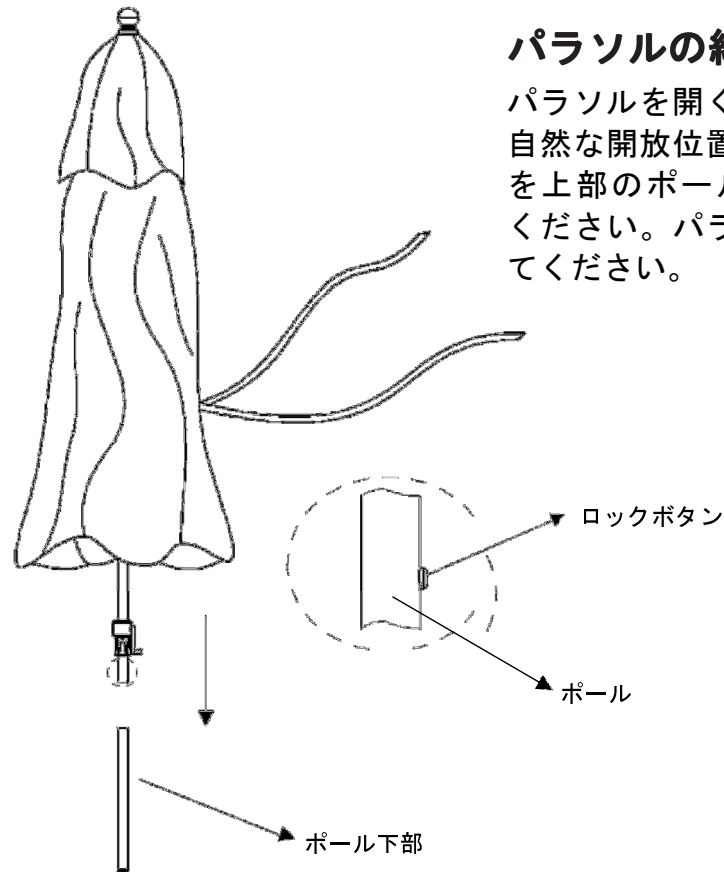

3M / 10 FT / 10 PI 自動傾斜アルミ製ガーデンパラソル

ITM. /ART. 1031592

組立説明書

重要：後の参考のため保管してください。注意してお読みください。

米国、カナダ国内のカスタマーサービス連絡先：1-877-730-1583, 9:00 AM – 5:00 PM EST（月～金）英語、フランス語対応

注意：

強風時、または使用しない時はパラソルを低い位置で固定してください。
パラソルは火や熱源から距離をおいてご使用ください。

お手入れ方法：

フレーム：フレームのお手入れの際は、中性洗剤とぬるま湯を使用してください。研磨剤、洗剤は使用しないでください。
傘部：石けんを水で薄めた液で洗ってください。よくすすぎ、傘を開いた状態で絞らずに干してください。

重要情報：

輸送時に傘骨が圧縮する可能性があります。永久的な損傷の発生を防ぐため、パラソルを開く前にこの説明書をお読みください。

パラソルの組立：

パラソルを開く前に骨組みをやさしく引き離し、自然な開放位置にしてください。下部のポールを上部のポール本体に差し込み、ロックしてください。パラソルを基礎にしっかりと固定してください。

(図1)