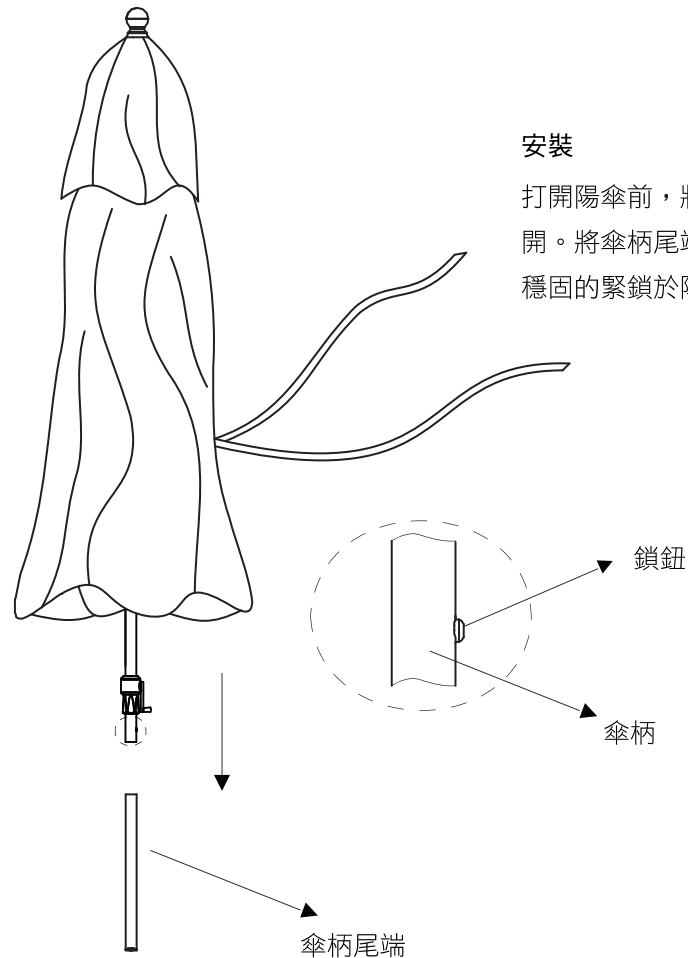

3 公尺 / 10 英尺 / 10 PI 鋁製自動傾斜戶外遮陽傘

品項 / 商品型號 1031592

組裝說明

內含重要資料，請妥為保存以供日後參考使用：請詳閱

美、加地區客服專線：1-877-730-1583，來電請於9:00am – 5:00pm，禮拜一至禮拜五（東岸標準時間），客服部提供英、法雙語服務。

小心事項：

起風或不使用時，請將陽傘高度調低並確實綁緊。

保養說明：

傘架：請使用溫和無刺激性的清潔劑及溫水清潔傘架。
切勿使用具磨蝕性的材料或清潔劑。

重要資訊：

運送途中傘骨可能受到擠壓，打開陽傘前請詳閱說明，
以避免造成永久性的傷害。

開啓遮陽傘

(圖2)

將曲柄以順時針方向轉動直到連結槽觸及止動環為止。這個時候陽傘應該是呈現全部張開並可使用的狀態。

傾斜及轉動遮陽傘

(圖3)

(圖4)

以順時針方向轉動曲柄可使陽傘傾斜。將頂圈下拉並轉動，可以輕易的將遮陽傘做360°的旋轉。轉動到自己想要的位置後，放開頂圈並將陽傘定位後鎖緊。

注意：確認陽傘是在完全傾斜的狀態。若只是在半傾斜的位置，只要風吹就可能將陽傘又吹回直立的狀態。

收起遮陽傘

將曲柄以逆時針方向轉動直到遮陽傘完全收起。用束線將頂遮綁好。

(圖5)

(圖6)

注意：若在收起陽傘後持續以逆時針方向轉動曲柄，陽傘將會再度張開。逆時針方向轉動曲柄有可能開啟陽傘。然而，若持續以逆時針方向轉動曲柄，陽傘便無法固定撐開。陽傘開啟的固定裝置只會在曲柄以順時針方向轉動開啟時才有作用。