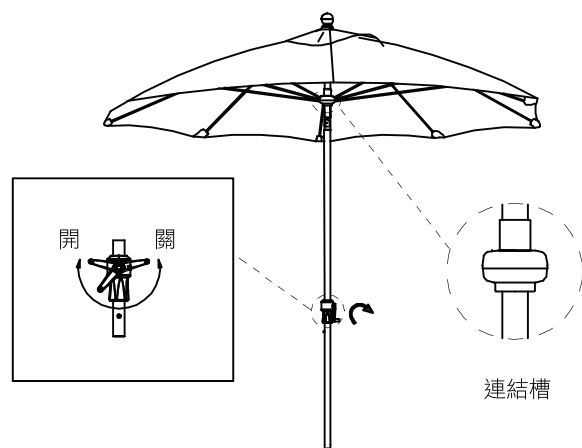

3 公尺 / 10 英尺 / 10 PI 鋁製自動傾斜戶外遮陽傘

品項 / 商品型號 1031592

組裝說明

內含重要資料，請妥為保存以供日後參考使用：請詳閱

美、加地區客服專線：1-877-730-1583，來電請於9:00am – 5:00pm，禮拜一至禮拜五（東岸標準時間），客服部提供英、法雙語服務。

小心事項：

起風或不使用時，請將陽傘高度調低並確實綁緊。

保養說明：

傘架：請使用溫和無刺激性的清潔劑及溫水清潔傘架。
切勿使用具磨蝕性的材料或清潔劑。

重要資訊：

運送途中傘骨可能受到擠壓，打開陽傘前請詳閱說明，
以避免造成永久性的傷害。

開啓遮陽傘

(圖2)

將曲柄以順時針方向轉動直到連結槽觸及止動環為止。這個時候陽傘應該是呈現全部張開並可使用的狀態。

傾斜及轉動遮陽傘

(圖3)

(圖4)

以順時針方向轉動曲柄可使陽傘傾斜。將頂圈下拉並轉動，可以輕易的將遮陽傘做360°的旋轉。轉動到自己想要的位置後，放開頂圈並將陽傘定位後鎖緊。

注意：確認陽傘是在完全傾斜的狀態。若只是在半傾斜的位置，只要風吹就可能將陽傘又吹回直立的狀態。

收起遮陽傘

將曲柄以逆時針方向轉動直到遮陽傘完全收起。用束線將頂遮綁好。

(圖5)

(圖6)

注意：若在收起陽傘後持續以逆時針方向轉動曲柄，陽傘將會再度張開。逆時針方向轉動曲柄有可能開啟陽傘。然而，若持續以逆時針方向轉動曲柄，陽傘便無法固定撐開。陽傘開啟的固定裝置只會在曲柄以順時針方向轉動開啟時才有作用。