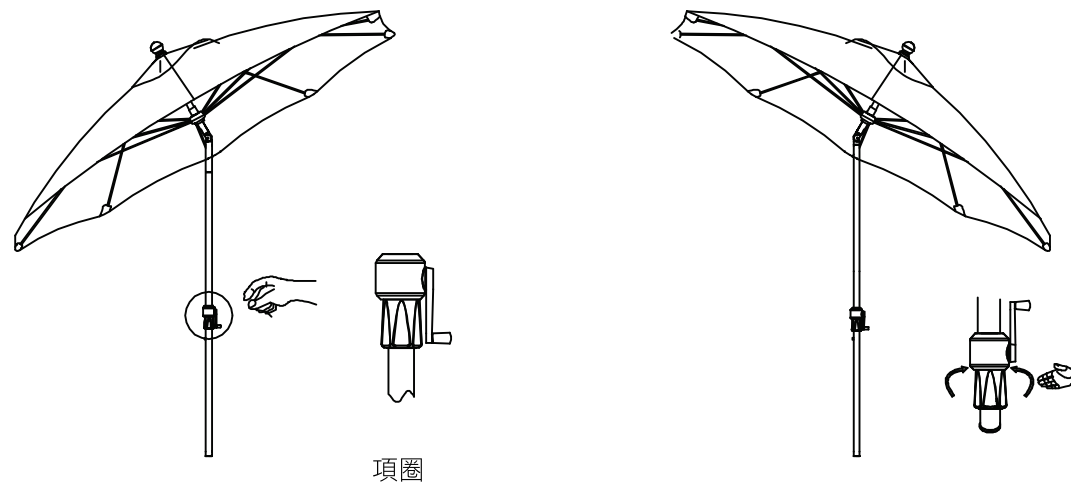

3 公尺 / 10 英尺 / 10 PI 鋁製自動傾斜戶外遮陽傘

品項 / 商品型號 1031592

組裝說明

內含重要資料，請妥為保存以供日後參考使用：請詳閱

美、加地區客服專線：1-877-730-1583，來電請於9:00am – 5:00pm，禮拜一至禮拜五（東岸標準時間），客服部提供英、法雙語服務。

小心事項：

起風或不使用時，請將陽傘高度調低並確實綁緊。

保養說明：

傘架：請使用溫和無刺激性的清潔劑及溫水清潔傘架。
切勿使用具磨蝕性的材料或清潔劑。

重要資訊：

運送途中傘骨可能受到擠壓，打開陽傘前請詳閱說明，
以避免造成永久性的傷害。

開啓遮陽傘

(圖2)

將曲柄以順時針方向轉動直到連結槽觸及止動環為止。這個時候陽傘應該是呈現全部張開並可使用的狀態。

傾斜及轉動遮陽傘

(圖3)

(圖4)

以順時針方向轉動曲柄可使陽傘傾斜。將頂圈下拉並轉動，可以輕易的將遮陽傘做360°的旋轉。轉動到自己想要的位置後，放開頂圈並將陽傘定位後鎖緊。

注意：確認陽傘是在完全傾斜的狀態。若只是在半傾斜的位置，只要風吹就可能將陽傘又吹回直立的狀態。

收起遮陽傘

將曲柄以逆時針方向轉動直到遮陽傘完全收起。用束線將頂遮綁好。

(圖5)

(圖6)

注意：若在收起陽傘後持續以逆時針方向轉動曲柄，陽傘將會再度張開。逆時針方向轉動曲柄有可能開啟陽傘。然而，若持續以逆時針方向轉動曲柄，陽傘便無法固定撐開。陽傘開啟的固定裝置只會在曲柄以順時針方向轉動開啟時才有作用。